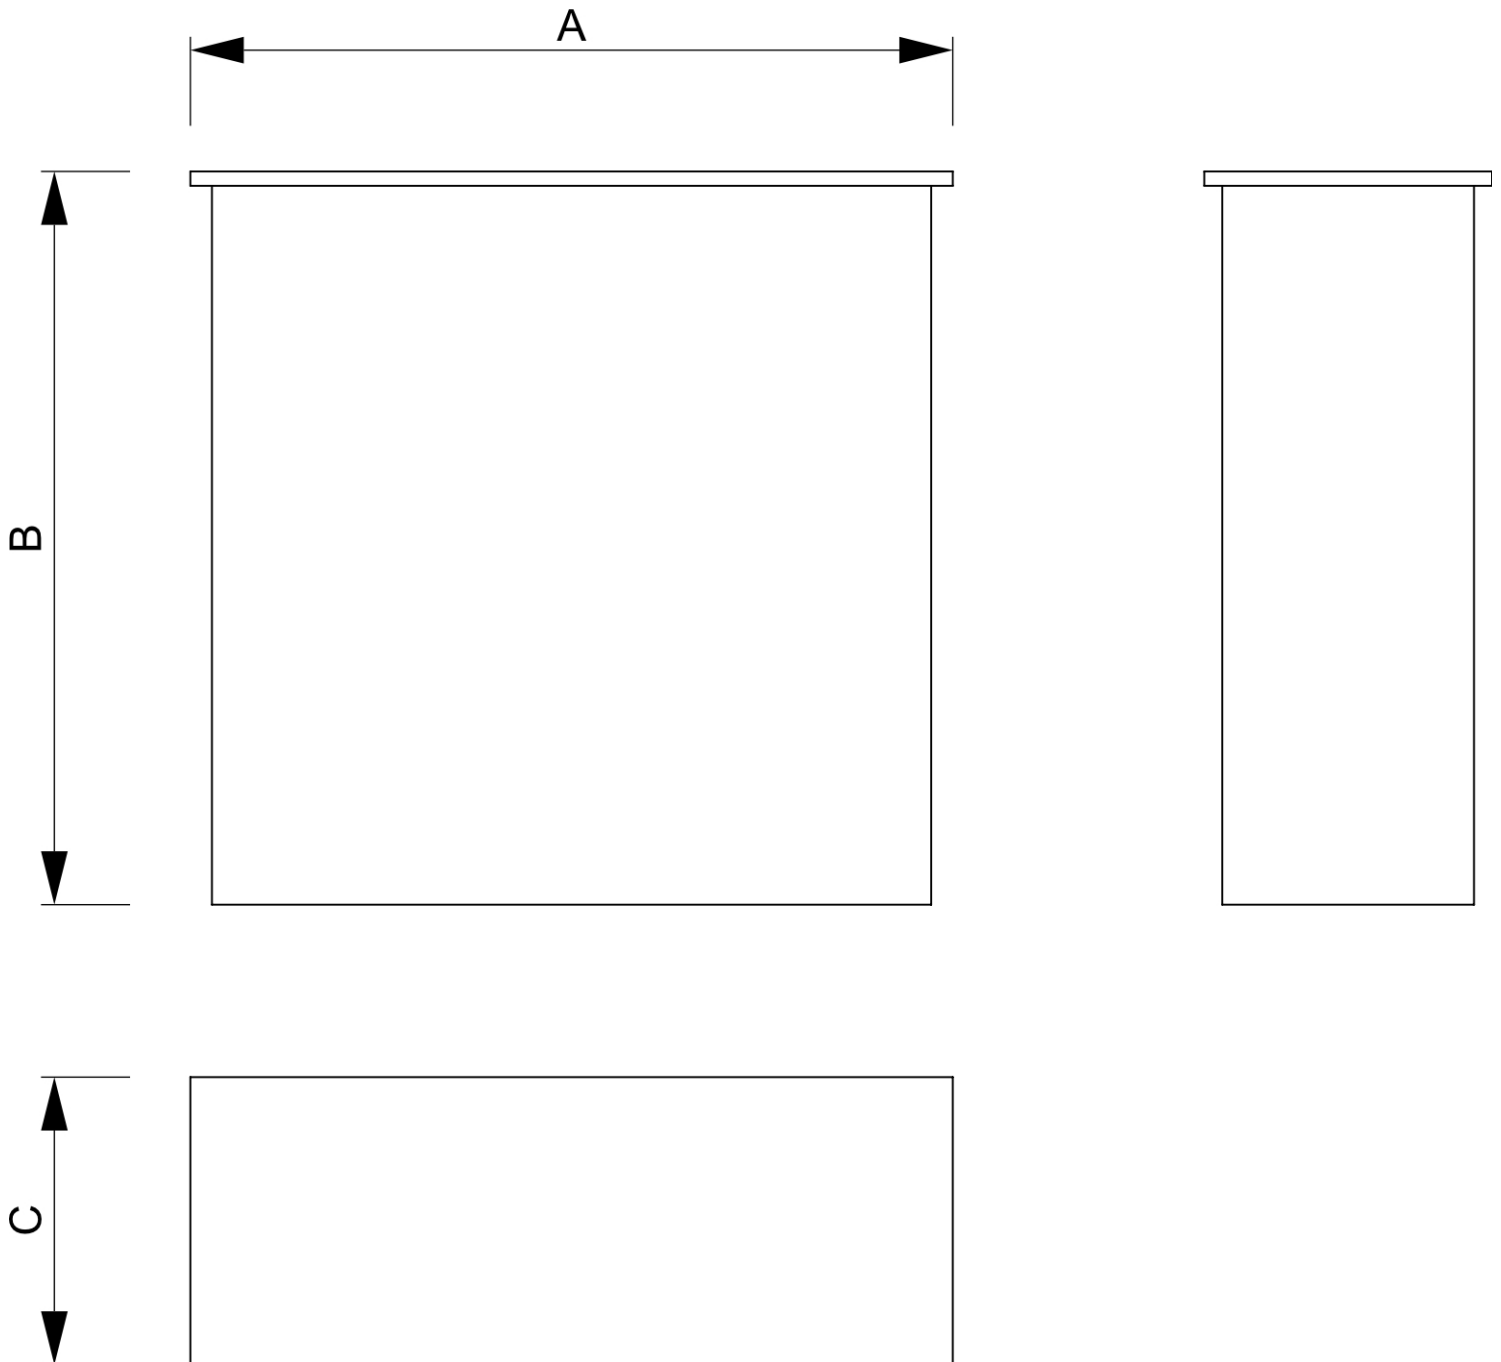

PRODUKT ARKUSZ

Trybunka Fabric czarny

CFTTB

- Solidny rzep do łatwego i bezpiecznego mocowania druku
- Składana rama aluminiowa, łatwa do przechowywania, gdy nie jest używana
- Łatwo wymienny nadruk na tkaninie

PRODUKT ARKUSZ

Trybunka Fabric czarny

CFTTB

PRODUKT ARKUSZ

Trybunka Fabric czarny

CFTTB

PODSTAWOWE INFORMACJE

SKU	Sizes (mm) (A x B x C)	Format (mm)	Widoczny rozmiar (mm) (VXxVY)	Rozstaw otworów (mm) (XxY)
CFTTB	1000 x 1000 x 320	1655 x 1000 mm	1655 x 1000 mm	-

Orientacja	Weight (kg)
Pionowy	17,00

PARAMETRY ELEKTRYCZNE

Oświetlenie	Kolor oświetlenia (K)	Luminancja (cd)	Intensywność światła (lx)	Moc (W)
Nie	-	-	-	-

INFORMACJE O OPAKOWANIU

Pakowanie 1 (mm)	Pakowanie 2 (mm)	Pakowanie 3 (mm)
1119 x 460 x 280	-	-